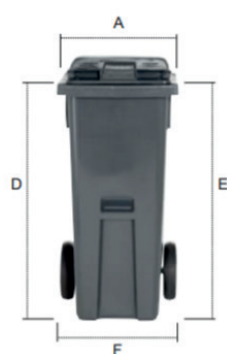

Avfallskärl

140 L kärl

190 L kärl

240 L kärl

370 L kärl
med 3 hjul

660 L kärl

Lock med glasinkast inklusive
lås finns till 190 L och 370 L

VOLYM	A (MM)	B (MM)	C (MM)	D (MM)	E (MM)	F (MM)
140	480	550	1065	990	1065	484
190	549	704	1075	1000	1000	559
240	580	724	1072	990	1072	580
370	750	805	1095	1030	1030	770
660	1255	773	1218	1129	1129	866